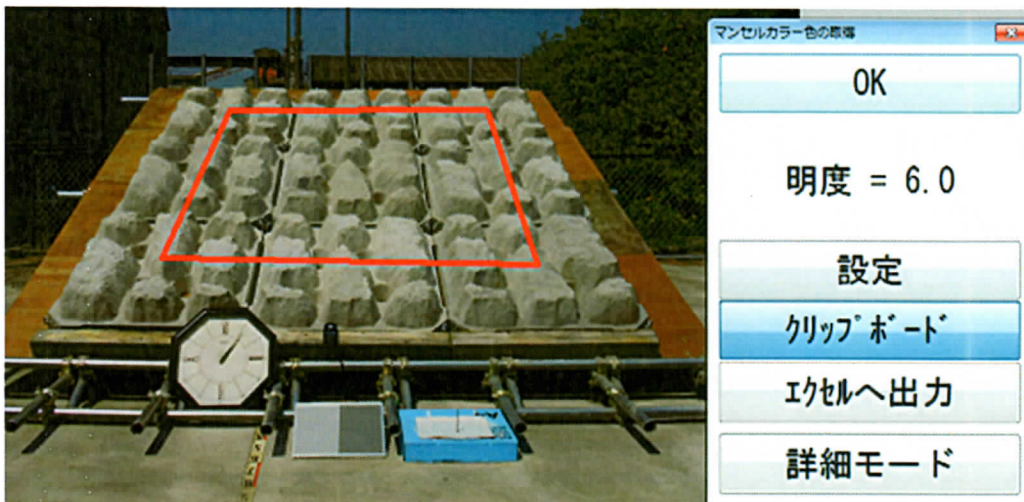

明度証明書

松岡コンクリート工業株式会社 殿

貴社より依頼を受けた「グリーンデコ」の平均明度は、次の通りであることを証明します。

平均明度 6.0

製品名 : グリーンデコ
規格寸法 : 縦 1000mm×横 1000mm
製造工場 : 松岡コンクリート工業株式会社 三重工場
製造日 : 2014 年 10 月 30 日
撮影場所 : 松岡コンクリート工業株式会社 本社工場
撮影日時 : 2015 年 4 月 30 日 午後 1 時 6 分
撮影時天候 : 晴れ
撮影時照度 : 135,600 (lx)
撮影機材 : Nikon COOLPIX L30
備考 :